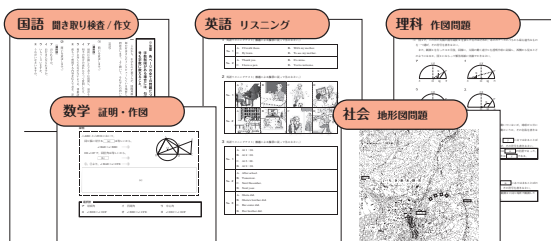

Vもぎの進学研究会が作問から採点、成績処理、偏差値評価までワンステップでお届けいたします。

千葉県No.1の会場もぎテスト

高校受験会場もぎ

Vもぎは高校受験の合言葉！

塾内テスト

中3は全教科県入試対応

千葉県統一テスト

中3 1回～6回

中2・1 1回～3回

県入試の特徴をつかんだ問題形式！

進研テスト

中3 1号～10号

中2・1 1号～6号

小学生 1号～6号

(4年は国・算の2科です)

2023年度 Vもぎ日程表