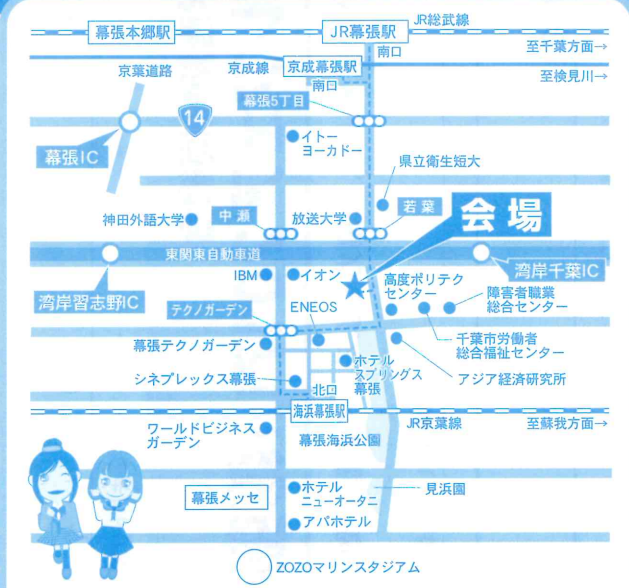

先着順
入場無料

安河内先生の講演会は申し込み制になっております(先着順)
お申し込みはこちらのQRから!

制服試着コーナー ～憧れの制服を着てみよう!～

ひと足早く憧れの制服が着られる♪ ワクワクの新企画!!

高校の魅力発見! ワクワク先生のおもしろ講座

志望校の楽しい授業を、先取り体験!

ポイント伝授! これで納得! の学校選び

「受験の仕組み」「理想的な受験」とは何か!? 講演と各私立校の特色をスライドショーで紹介!

志望校の理念や方針を知る! 個別相談コーナー

志望校選びが本格化する10月。より具体的な数字での相談が可能なので、受験校の選定に最適です!

全員合格!! 空くじなし! お楽しみ大抽選会

1等は千葉県大型テーマパークペアチケット2本! 他にも各参加校からのプレゼントが当たる! ぜひご参加下さい!!

特典 ご来場者全員に「2018年度入試資料」を差し上げます

★JR総武本線「幕張」駅 南口から徒歩15分
★JR京成線「京成幕張」駅 南口から徒歩15分
★京成線「京成幕張」駅 南口から徒歩15分
注)会場の駐車場は使用できませんので、公共交通機関をご利用下さい。